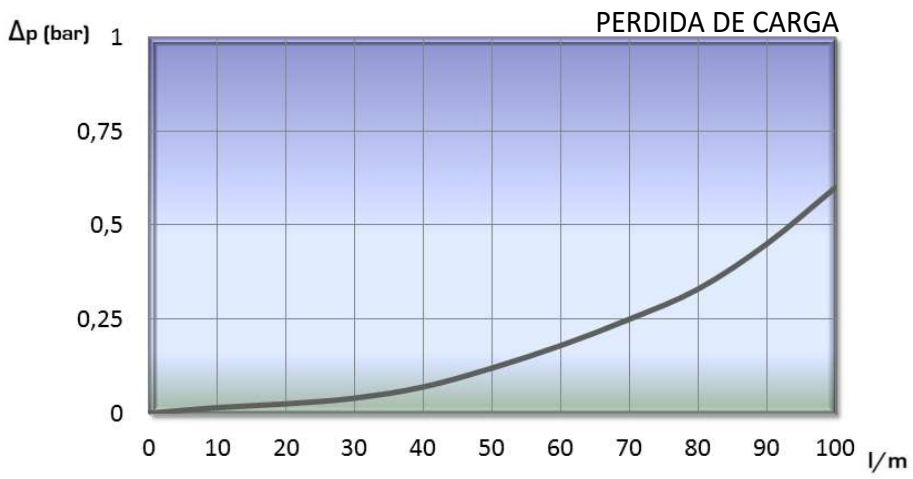

ENCHUFE PUNZON PUSH PRESIÓN ISO A

ENCHUFE HEMBRA PUNZON PUSH PRESION ROSCA M22*

CÓDIGO	ROSCA	DN	BAR
BGIRPF08M22JD	M22	13	275

Equivalencia: Faster 3CFPV-Parker RSD

TAPONES ENCHUFE HEMBRA PUSH PRESIÓN

CÓDIGO	DN	COLOR
BGITF08R	13	ROJO
BGITF08V	13	VERDE
BGITF08A	13	AZUL

TAPA RIGIDA ENCHUFE HEMBRA PUSH PRESIÓN

CÓDIGO	DN	COLOR
BGITF08TR	13	ROJO

ENCHUFE MACHO PUNZON ISO A ROSCA BSP*

CÓDIGO	ROSCA	DN	BAR
BGIRPM08	1/2"	13	300

TAPA PARA MACHO TIPO ISO A

CÓDIGO	COLOR	DN
BGITM08R	13	ROJO
BGITM08V	13	VERDE
BGITM08A	13	AZUL

Equivalencia: Faster ANV-Aeroquip FD56-Parker 6600-SnapTite61 / Sectores: Agrícola-Industrial-Obra Pública-Automoción

*CONSULTAR POSIBILIDAD OTRAS ROSCAS Y MATERIALES LATÓN / INOX

HEMBRA	CH	L	DN	ØA
BGIRPF08M22JD	32	110,8	13	½" BSP

MACHO	CH1	L1	ØF	DN	ØA
BGIRPM08	30	46	20,56	13	½" BSP