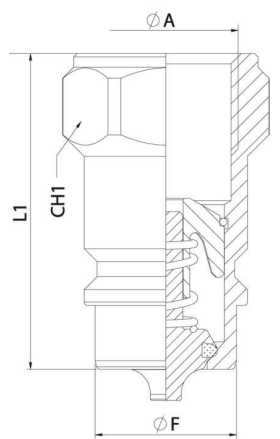

ENCHUFE PUNZON PUSH PRESIÓN ISO A

ENCHUFE HEMBRA PUNZON PUSH PRESION ROSCA M22*

CÓDIGO	ROSCA	DN	BAR
BGIRPF08M22JD	M22	13	275

Equivalencia: Faster 3CFPV-Parker RSD

TAPONES ENCHUFE HEMBRA PUSH PRESIÓN

CÓDIGO	DN	COLOR
BGITF08R	13	ROJO
BGITF08V	13	VERDE
BGITF08A	13	AZUL

TAPA RIGIDA ENCHUFE HEMBRA PUSH PRESIÓN

CÓDIGO	DN	COLOR
BGITF08TR	13	ROJO

ENCHUFE MACHO PUNZON ISO A ROSCA BSP*

CÓDIGO	ROSCA	DN	BAR
BGIRPM08	1/2"	13	300

TAPA PARA MACHO TIPO ISO A

CÓDIGO	COLOR	DN
BGITM08R	13	ROJO
BGITM08V	13	VERDE
BGITM08A	13	AZUL

Equivalencia: Faster ANV-Aeroquip FD56-Parker 6600-SnapTite61 / Sectores: Agrícola-Industrial-Obra Pública-Automoción

*CONSULTAR POSIBILIDAD OTRAS ROSCAS Y MATERIALES LATÓN / INOX

HEMBRA	CH	L	DN	ØA
BGIRPF08M22JD	32	110,8	13	½" BSP

MACHO	CH1	L1	ØF	DN	ØA
BGIRPM08	30	46	20,56	13	½" BSP