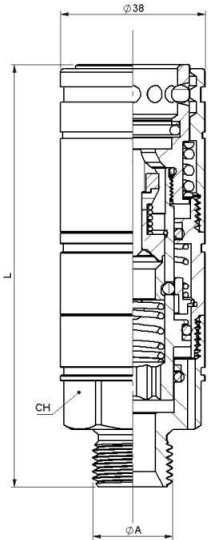

ENCHUFE PUNZON PUSH PRESIÓN ISO A

ENCHUFE HEMBRA PUNZON PUSH PRESION ROSCA M22*

CÓDIGO	ROSCA	DN	BAR
BGIRPF08M22JD	M22	13	275

Equivalencia: Faster 3CFPV-Parker RSD

TAPONES ENCHUFE HEMBRA PUSH PRESIÓN

CÓDIGO	DN	COLOR
BGITF08R	13	ROJO
BGITF08V	13	VERDE
BGITF08A	13	AZUL

TAPA RIGIDA ENCHUFE HEMBRA PUSH PRESIÓN

CÓDIGO	DN	COLOR
BGITF08TR	13	ROJO

ENCHUFE MACHO PUNZON ISO A ROSCA BSP*

CÓDIGO	ROSCA	DN	BAR
BGIRPM08	1/2"	13	300

TAPA PARA MACHO TIPO ISO A

CÓDIGO	COLOR	DN
BGITM08R	13	ROJO
BGITM08V	13	VERDE
BGITM08A	13	AZUL

Equivalencia: Faster ANV-Aeroquip FD56-Parker 6600-SnapTite61 / Sectores: Agrícola-Industrial-Obra Pública-Automoción

*CONSULTAR POSIBILIDAD OTRAS ROSCAS Y MATERIALES LATÓN / INOX

HEMBRA	CH	L	DN	ØA
BGIRPF08M22JD	32	110,8	13	½" BSP

MACHO	CH1	L1	ØF	DN	ØA
BGIRPM08	30	46	20,56	13	½" BSP