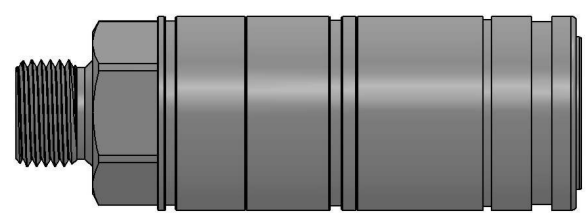

ENCHUFE PUNZON PUSH PRESIÓN ISO A

ENCHUFE HEMBRA PUNZON PUSH PRESION ROSCA M22*

CÓDIGO	ROSCA	DN	BAR
BGIRPF08M22JD	M22	13	275

Equivalencia: Faster 3CFPV-Parker RSD

TAPONES ENCHUFE HEMBRA PUSH PRESIÓN

CÓDIGO	DN	COLOR
BGITF08R	13	ROJO
BGITF08V	13	VERDE
BGITF08A	13	AZUL

TAPA RIGIDA ENCHUFE HEMBRA PUSH PRESIÓN

CÓDIGO	DN	COLOR
BGITF08TR	13	ROJO

ENCHUFE MACHO PUNZON ISO A ROSCA BSP*

CÓDIGO	ROSCA	DN	BAR
BGIRPM08	1/2"	13	300

TAPA PARA MACHO TIPO ISO A

CÓDIGO	COLOR	DN
BGITM08R	13	ROJO
BGITM08V	13	VERDE
BGITM08A	13	AZUL

Equivalencia: Faster ANV-Aeroquip FD56-Parker 6600-SnapTite61 / Sectores: Agrícola-Industrial-Obra Pública-Automoción

*CONSULTAR POSIBILIDAD OTRAS ROSCAS Y MATERIALES LATÓN / INOX

HEMBRA	CH	L	DN	ØA
BGIRPF08M22JD	32	110,8	13	½" BSP

MACHO	CH1	L1	ØF	DN	ØA
BGIRPM08	30	46	20,56	13	½" BSP