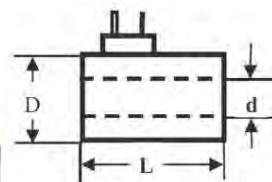

HIDRÁULICA
ROGIMAR

GUÍA 1 MEDIDAS BOBINAS POR DIAMETRO INTERIOR

CÓDIGO	REFERENCIA	DIMENSIONES		
		D mm	d mm	L
CC5001	BOBINA 12V CC DIA. 13	37,30	13,30	39
CC5002	BOBINA 24V CC DIA. 13	37,30	13,30	39
CC5003	BOBINA 24V CA DIA. 13	37,30	13,30	39
CC5004	BOBINA 220V CA DIA. 13	37,30	13,30	39
CC50051	BOBINA 12V CC DIA. 14	38	14,10	50
CC50052	BOBINA 24V CC DIA. 14	38	14,10	50
CC50053	BOBINA 24V CA DIA. 14	38	14,10	50
CC50054	BOBINA 220V CA DIA. 14	38	14,10	50
CC50051HP	BOBINA 12V CC DIA. 16	38	16	50
CC50052HP	BOBINA 24V CC DIA. 16	38	16	50
CC50053HP	BOBINA 24V CA DIA. 16	38	16	50
CC50054HP	BOBINA 220V CA DIA. 16	38	16	50
EZB30005	BOBINA STM-250-H70-12V NUEVA	48	16	50
EZB30006	BOBINA STM-250-H71-24V NUEVA	48	16	50
CC5001R16	BOBINA 12V CC DIA. 16	36	16,06	41
CC5002R16	BOBINA 24V CC DIA. 16	36	16,06	41
CC5004R16	BOBINA 220V CA DIA. 16	36	16,06	41
EZB30001	BOBINA STM-250-H70-12V	38	19	54,3
EZB30002	BOBINA STM-250-H71-24V	38	19	54,3
G2004B	BOBINA 12V CC KV 06 NUEVA	46,20	21	57
G2005B	BOBINA 24V CC KV 06 NUEVA	46,20	21	57
WG2100-CH	BOBINA-12V CC WKV 06	47	21,2	58
WG2101-CH	BOBINA-24V CC WKV 06	47	21,2	58
WG2104-CH	BOBINA-24V CA WKV 06	47	21,2	45
WG2103-CH	BOBINA-110V CA WKV 06	47	21,2	45
WG2102-CH	BOBINA-220V CA WKV 06	47	21,2	45
G2100	BOBINA 12V CC "GOR" DENISON	45	22	53,10
G21001	BOBINA 12V CC "GOR" DENISON NUEVA SERIE	45	22	50,00
G2101	BOBINA 24V CC "GOQ" DENISON	45	22	53,10
G21011	BOBINA 24V CC "GOQ" DENISON NUEVA SERIE	45	22	50,00