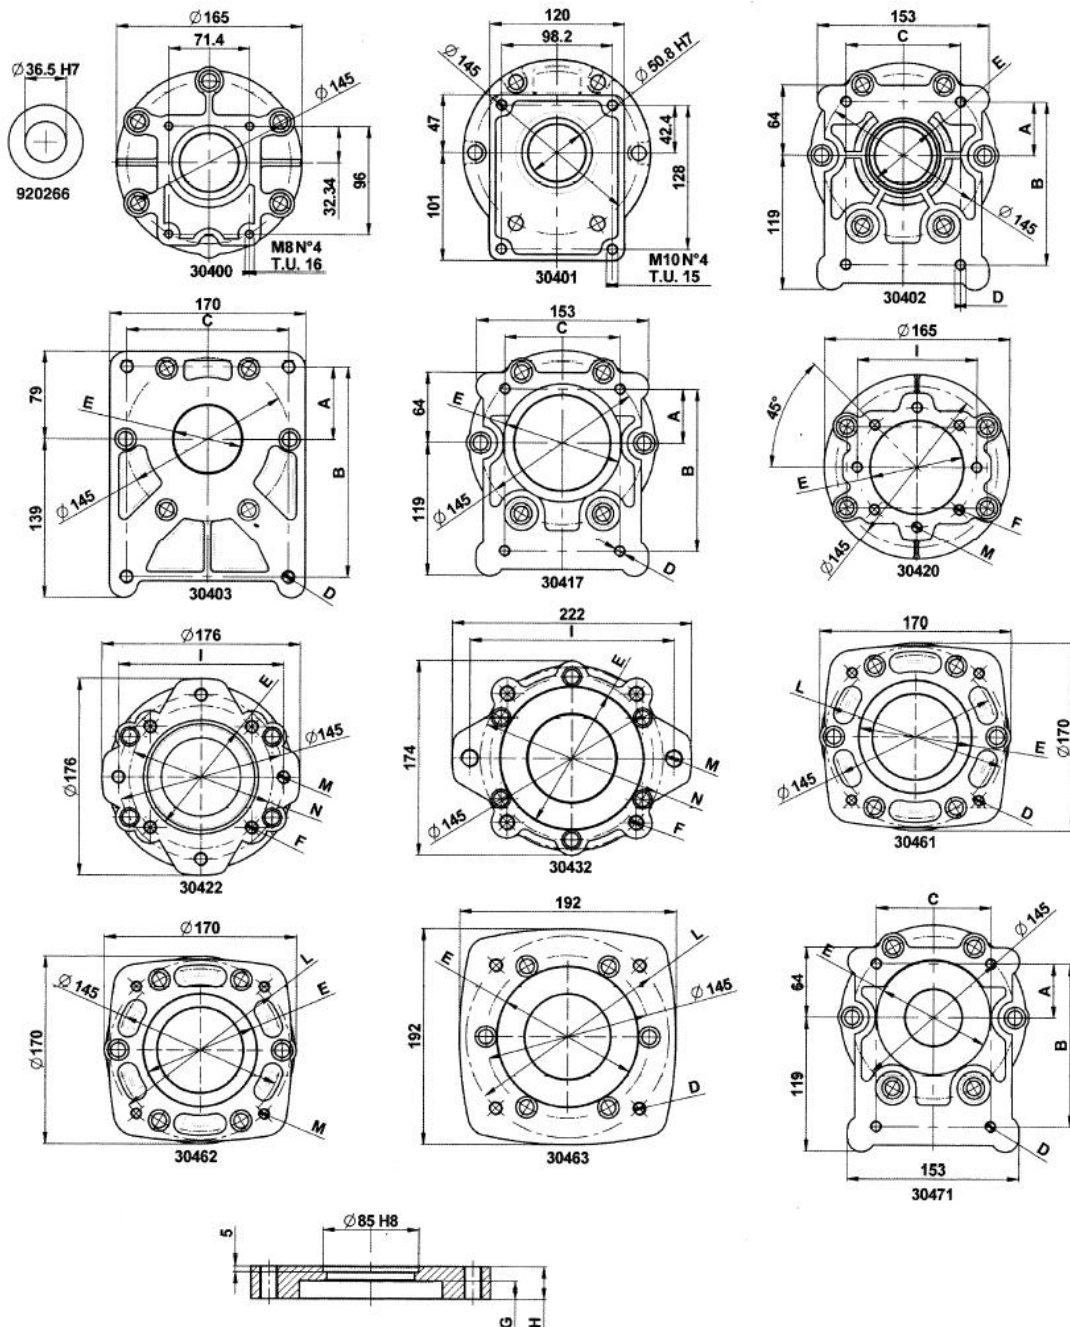

HIDRÁULICA ROGIMAR

COMBINACIONES HABITUALES EMBRAGUE 30500

CODIGO BRIDA	TIPO BOMBA	CASQUILLO	NOTAS	A	B	C	D	E	F	G	H	I	L	M	N
E30400	GR.2	E36501								17	21				
E30401	GR.3	E36502								21	23				
E30402	GR.3,5	E10020		49	150	114	M10X20	60		12	24				
E30403	GR.4	E10021		65	188	143	M10X22	64		16	23				
E30417	GR.3BOSCH			48	145	102	M10X15	105		12	19				
E30420	SAE A	E15005						83	M12X20	21	25	106		M12X25	
E30422	SAE B 4	E15006						102	M12X20	12	25	146		M12X25	127
E30422	SAE B 4	E35505	ESTRIADO 13T					102	M12X20	12	25	146		M12X25	127
E30422	SAE B 4	E35506	ESTRIADO 15T					102	M12X20	12	25	146		M12X25	127
E30432/E30431	SAE C 4/SAE C 2	E15007						127	M14X25	16	28	181		M16X25	162
E30432/E30431	SAE C 4/SAE C 2	E35508	ESTRIADO 14T					127	M14X25	16	28	181		M16X25	162

	FLANGIA: TIPO, BRIDE: TYPE, FLANGE: TYPE, FLANSCHTYPE											
	Gr. 2	Gr. 3	Gr. 3,5	Gr. 4	Gr. 3 Bosch	SAE A	SAE B	SAE C	L.G. 20-35	L.G. 50	L.G. 75	ULTRA3PL.DOWTY
Code	80104	80103	80102	80108	80105	90201	90202	90203	90205	90207	90209	90208
G	21	22	24,5	36	12	25	12	15	20,5	33	57	10
H	21	22	24,5	36	24	25	25	28	26,5	43	72	24

- FLANGIE PER MOLTIPLICATORI SERIE : 91000
- FLANGE POUR MULTIPLICATEUR SERIES : 91000
- BRYDE FOR OVER-GEAR SERIE : 91000
- FLANSCH FÜR ÜBERSATZUNGSGETRIEBE SERIE : 91000

	FLANGIA: TIPO, BRIDE: TYPE, FLANGE: TYPE, FLANSCHTYPE											
	Gr. 2	Gr. 3	Gr. 3,5	Gr. 4	Gr. 3 Bosch	SAE A	SAE B	SAE C	L.G. 20-35	L.G. 50	L.G. 75	ULTRA 3PL DOWTY
Code	80104/4	80103/4	80102/4	80108/4	80105/4	90201/4	90202/4	90203/4	90205/4	90207/4	90209/4	90208/4
G	21	22	24,5	36	12	25	12	15	20,5	33	57	10
H	21	22	24,5	36	24	25	25	28	26,5	43	72	24