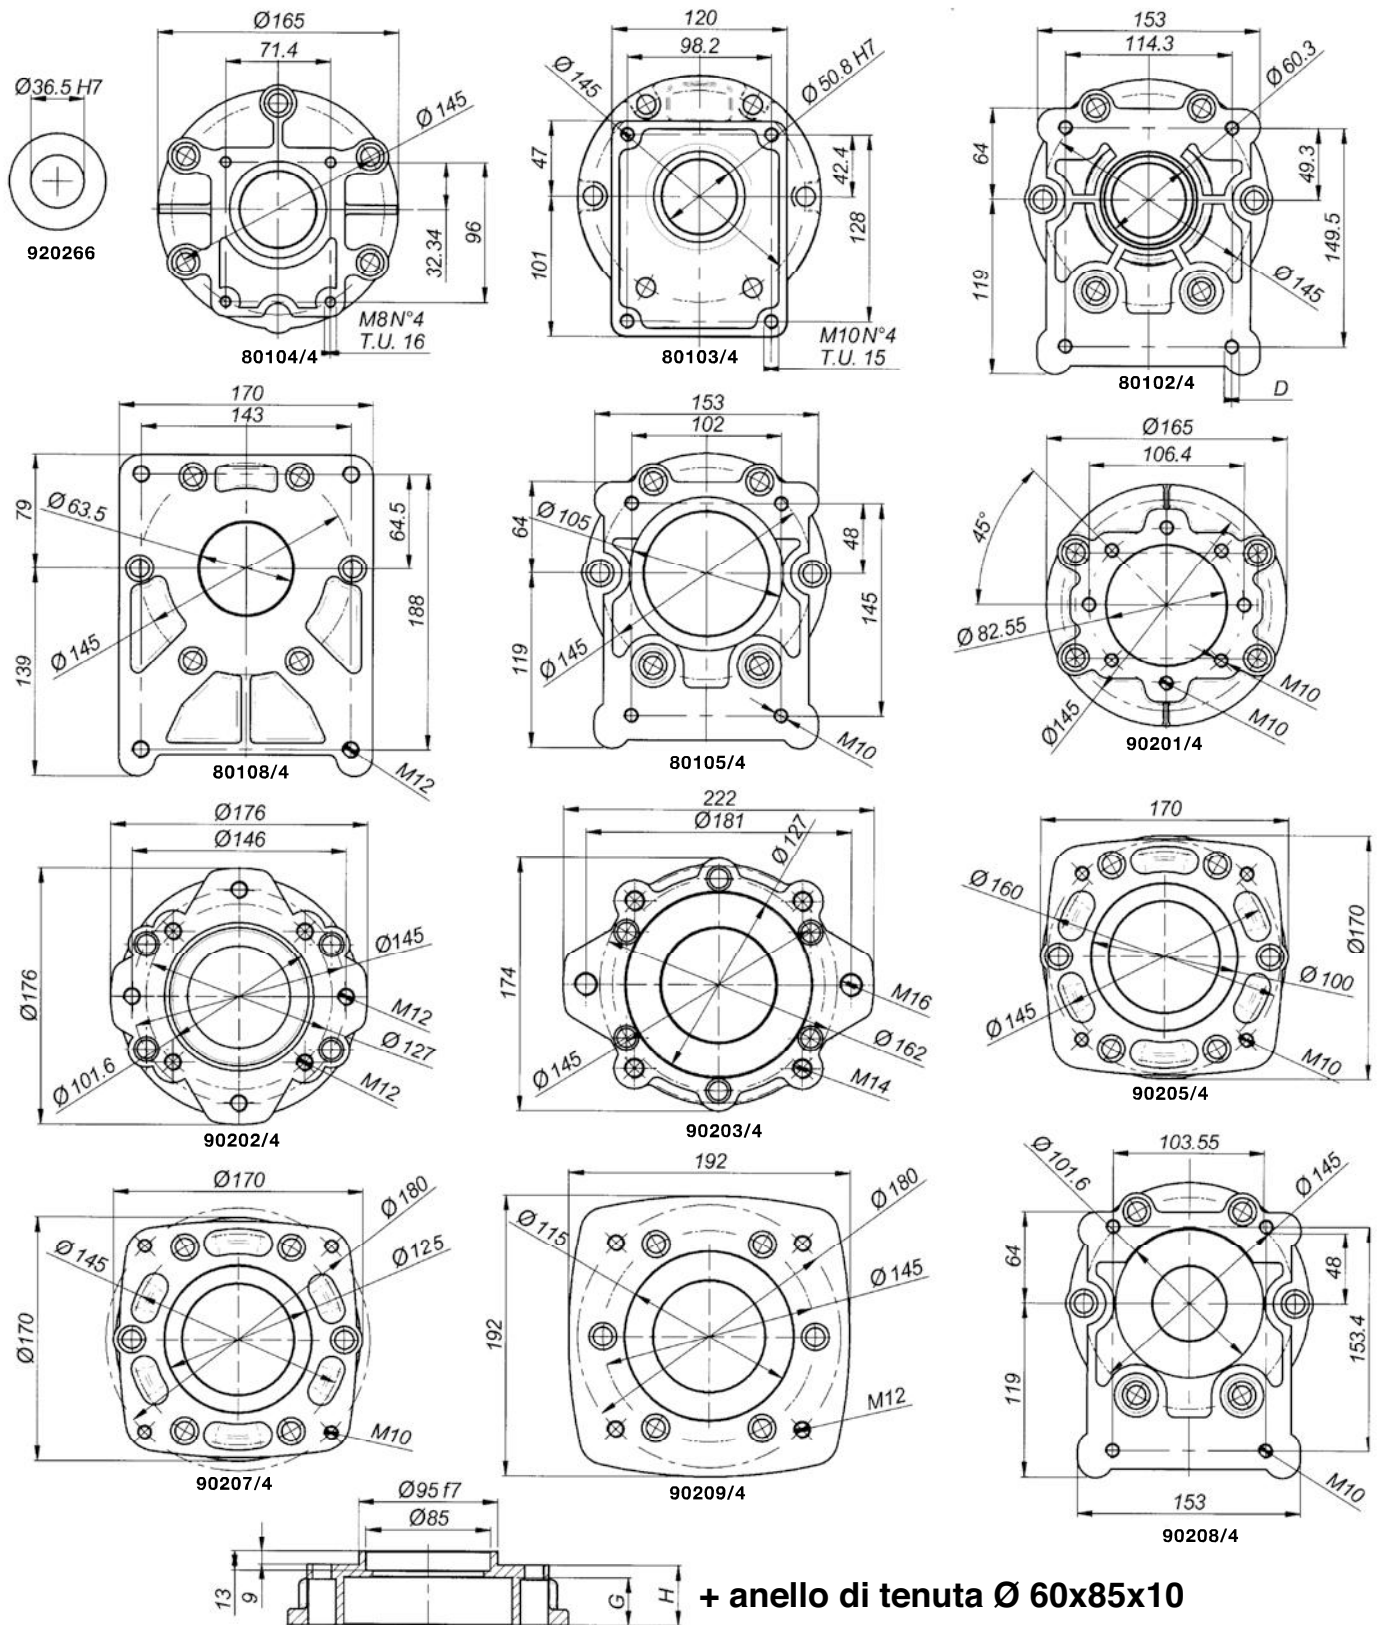

- FLANGIE PER MOLTIPLICATORI SERIE : 91000
- FLANGE POUR MULTIPLICATEUR SERIES : 91000
- BRYDE FOR OVER-GEAR SERIE : 91000
- FLANSCH FÜR ÜBERSATZUNGSGETRIEBE SERIE : 91000

	FLANGIA: TIPO, BRIDE: TYPE, FLANGE: TYPE, FLANSCHTYPE											
	Gr. 2	Gr. 3	Gr. 3,5	Gr. 4	Gr. 3 Bosch	SAE A	SAE B	SAE C	L.G. 20-35	L.G. 50	L.G. 75	ULTRA 3PL DOWTY
Code	80104/4	80103/4	80102/4	80108/4	80105/4	90201/4	90202/4	90203/4	90205/4	90207/4	90209/4	90208/4
G	21	22	24,5	36	12	25	12	15	20,5	33	57	10
H	21	22	24,5	36	24	25	25	28	26,5	43	72	24