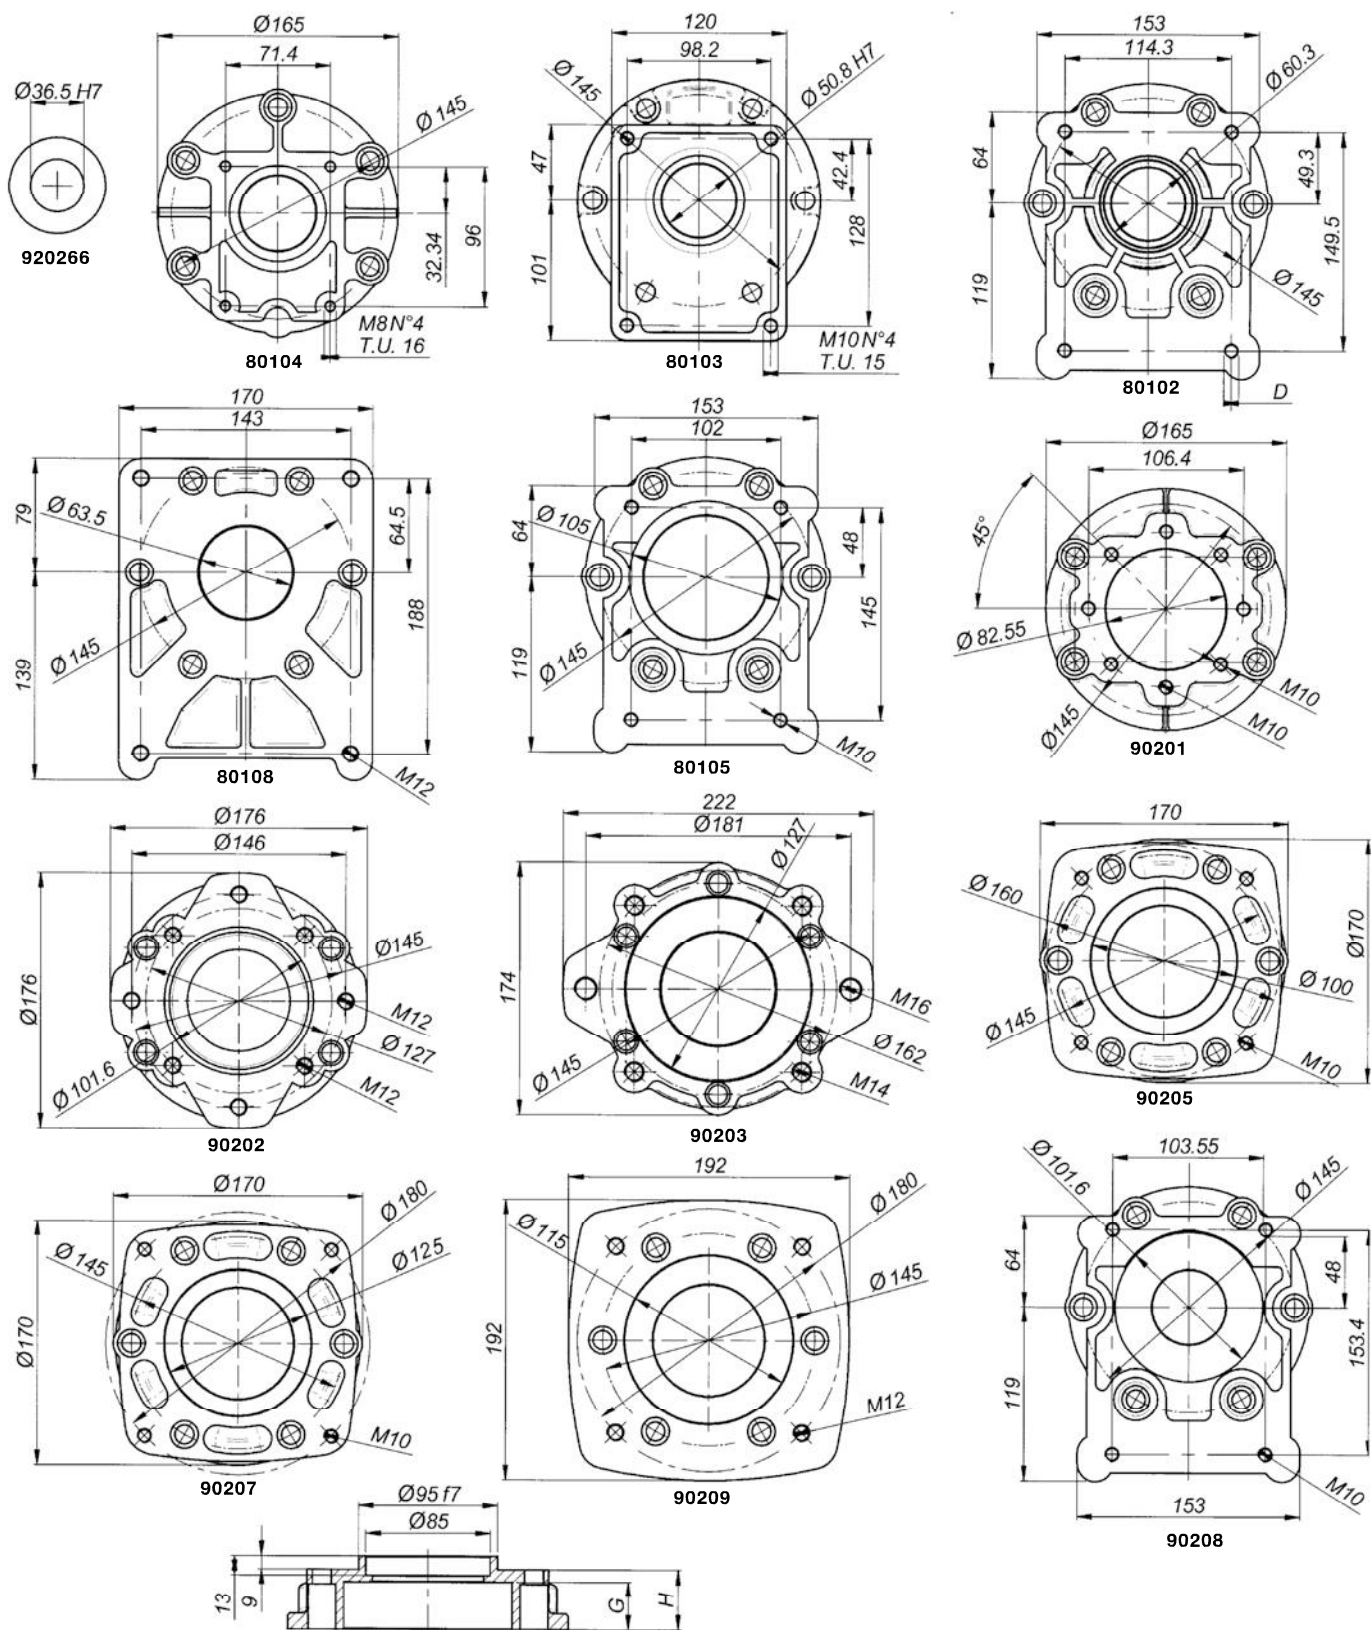

HIDRÁULICA ROGIMAR

COMBINACIONES HABITUALES EMBRAGUE 30500

CODIGO BRIDA	TIPO BOMBA	CASQUILLO	NOTAS	A	B	C	D	E	F	G	H	I	L	M	N
E30400	GR.2	E36501								17	21				
E30401	GR.3	E36502								21	23				
E30402	GR.3,5	E10020		49	150	114	M10X20	60		12	24				
E30403	GR.4	E10021		65	188	143	M10X22	64		16	23				
E30417	GR.3BOSCH			48	145	102	M10X15	105		12	19				
E30420	SAE A	E15005						83	M12X20	21	25	106		M12X25	
E30422	SAE B 4	E15006						102	M12X20	12	25	146		M12X25	127
E30422	SAE B 4	E35505	ESTRIADO 13T					102	M12X20	12	25	146		M12X25	127
E30422	SAE B 4	E35506	ESTRIADO 15T					102	M12X20	12	25	146		M12X25	127
E30432/E30431	SAE C 4/SAE C 2	E15007						127	M14X25	16	28	181		M16X25	162
E30432/E30431	SAE C 4/SAE C 2	E35508	ESTRIADO 14T					127	M14X25	16	28	181		M16X25	162

	FLANGIA: TIPO, BRIDE: TYPE, FLANGE: TYPE, FLANSCHTYPE											
	Gr. 2	Gr. 3	Gr. 3,5	Gr. 4	Gr. 3 Bosch	SAE A	SAE B	SAE C	L.G. 20-35	L.G. 50	L.G. 75	ULTRA3PL.DOWTY
Code	80104	80103	80102	80108	80105	90201	90202	90203	90205	90207	90209	90208
G	21	22	24,5	36	12	25	12	15	20,5	33	57	10
H	21	22	24,5	36	24	25	25	28	26,5	43	72	24